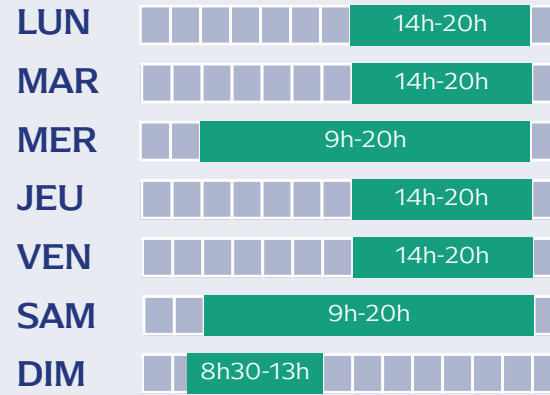

Bassin 50m intérieur

Jeux int. + Bassin ludique ext.

Bassin 50m extérieur

Période scolaire
du 01/04/23 au 31/05/23

Vacances
du 17/04/23 au 30/04/23
du 01/06/23 au 31/08/23