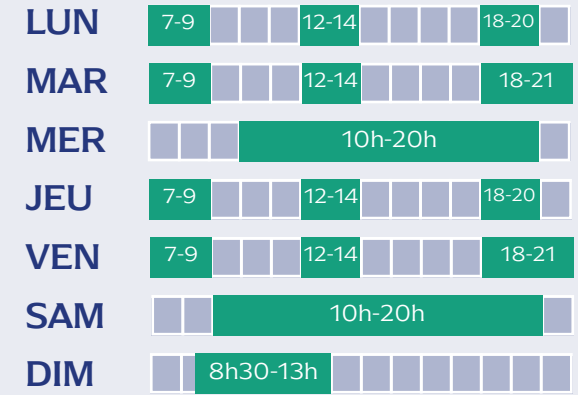

Bassin 50m intérieur

Jeux int. + Bassin ludique ext.

Bassin 50m extérieur

Période scolaire
du 01/04/23 au 31/05/23

Vacances
du 17/04/23 au 30/04/23
du 01/06/23 au 31/08/23