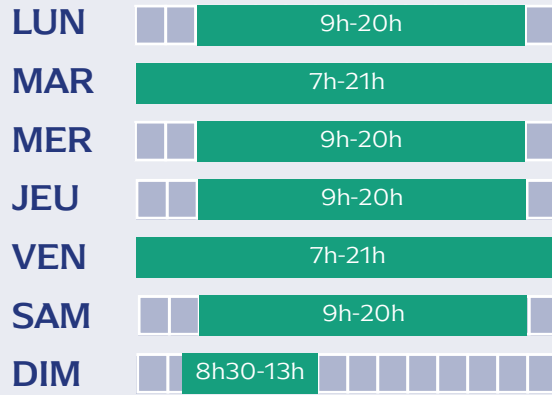

Bassin 50m intérieur

Jeux int. + Bassin ludique ext.

Bassin 50m extérieur

Période scolaire
du 01/04/23 au 31/05/23

Vacances
du 17/04/23 au 30/04/23
du 01/06/23 au 31/08/23