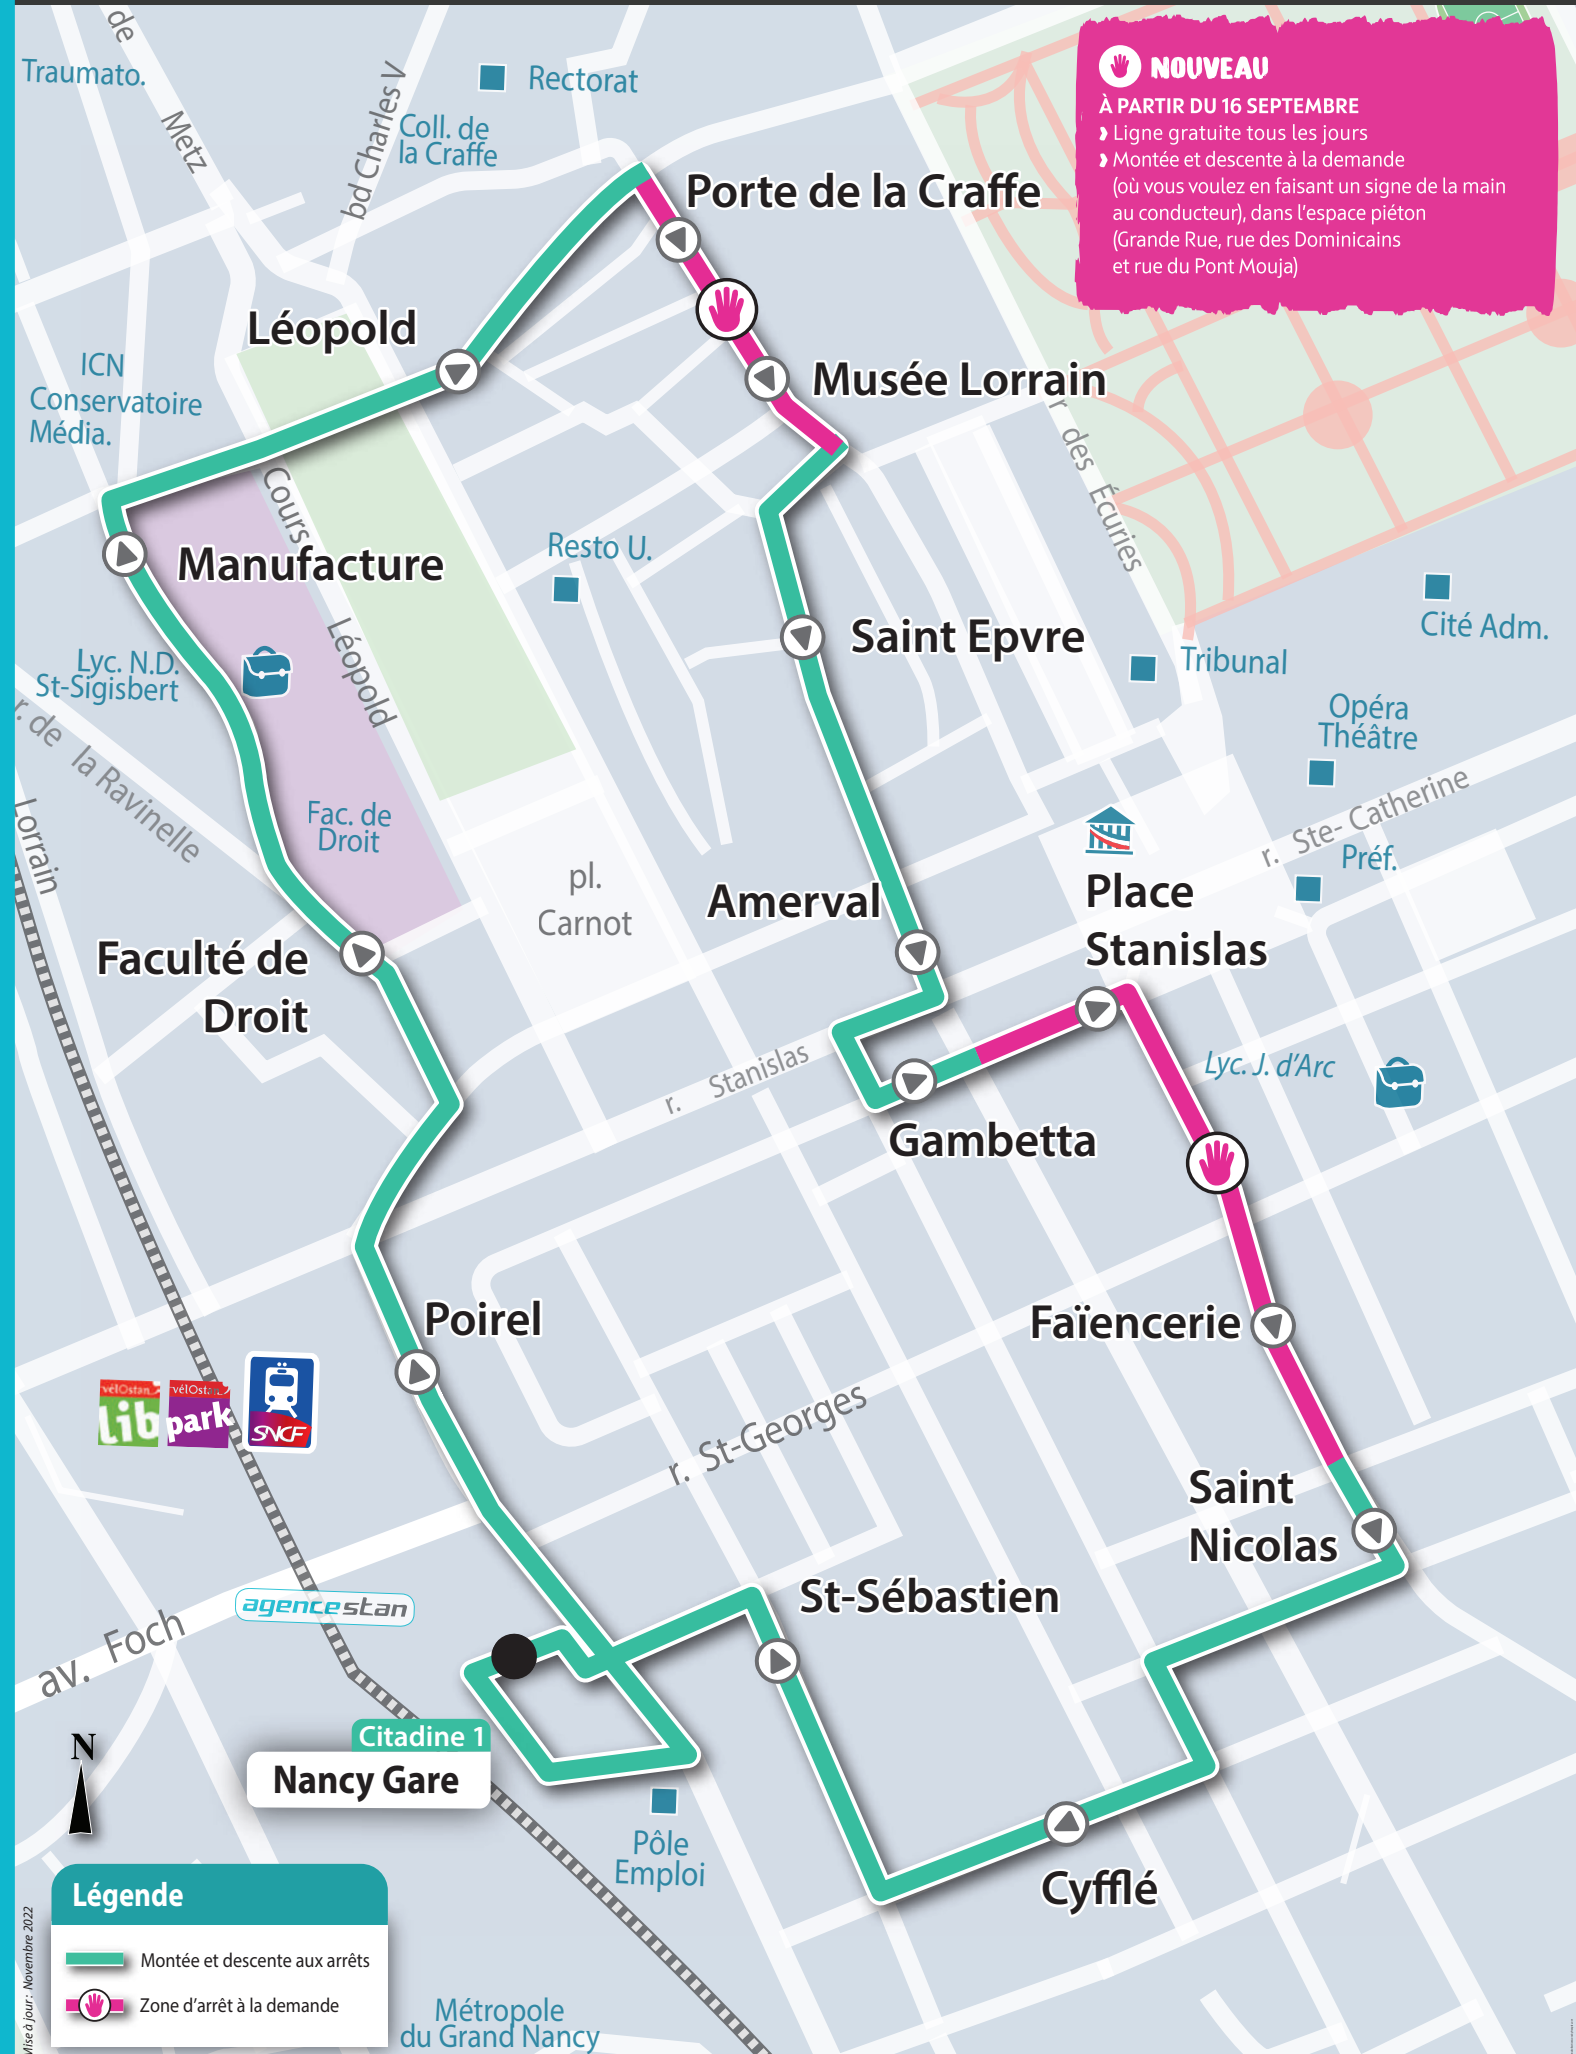

NOUVEAU

À PARTIR DU 16 SEPTEMBRE

- ▶ Ligne gratuite tous les jours
- ▶ Montée et descente à la demande (où vous voulez en faisant un signe de la main au conducteur), dans l'espace piéton (Grande Rue, rue des Dominicains et rue du Pont Mouja)

Légende

- Montée et descente aux arrêts
- Zone d'arrêt à la demande